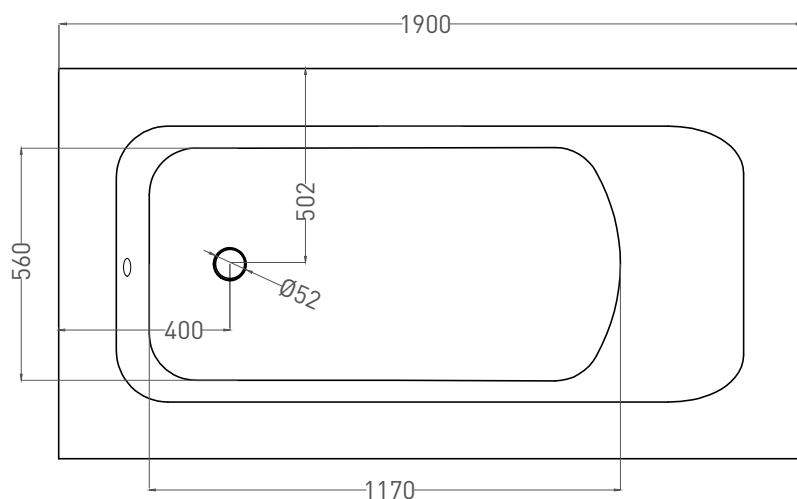

ORLANDA PLUS 190x100

ВАННА ВСТРАИВАЕМАЯ 102014G / 102014M

Дизайн: Salini SRL

salini
L'ANIMA DELL'ACQUA

Размеры: 1900 x 1004 x 590 / 610 мм

Вес нетто / брутто: 102 / 153 кг, 108 / 159 кг

Объём до перелива: 302 л

Глубина до перелива: 380 мм

Материал: S-Sense

Покрытие: глянцевое / матовое

Цвет: RAL / белый

Комплектация: ванна, регулируемые ножки до 2 см

Требуемый смеситель: настенный / напольный

Гарантия: 10 лет

Производство: Италия / Россия

ORLANDA PLUS 190x100

ВАННА ВСТРАИВАЕМАЯ 102024M

Дизайн: Salini SRL

salini
L'ANIMA DELL'ACQUA

Размеры: 1901 x 1006 x 595 / 615 мм

Вес нетто / брутто: 80 / 131 кг

Объём до перелива: 302 л

Глубина до перелива: 380 мм