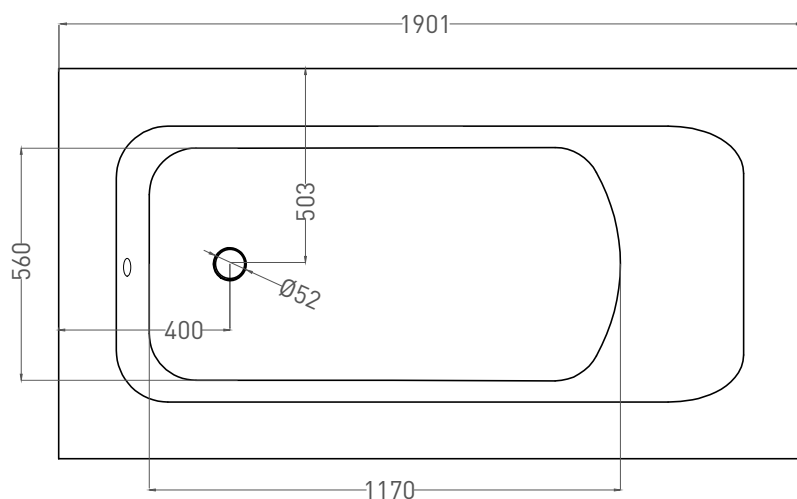

ORLANDA PLUS 190x100

ВАННА ВСТРАИВАЕМАЯ 102024M

Дизайн: Salini SRL

salini
L'ANIMA DELL'ACQUA

Размеры: 1901 x 1006 x 595 / 615 мм

Вес нетто / брутто: 80 / 131 кг

Объём до перелива: 302 л

Глубина до перелива: 380 мм

Материал: S-Stone

Покрытие: матовое

Цвет: RAL / белый

Комплектация: ванна, регулируемые ножки до 2 см

Требуемый смеситель: настенный / напольный

Гарантия: 10 лет

Производство: Италия / Россия

Salini SRL

20122 Italia, Milano, Largo Ildefonso Schuster, 1

info@salini-srl.com

www.salini-srl.com

© Salini SRL - All rights reserved

Все права защищены. Несанкционированное копирование, публикация, полное или частичное воспроизведение запрещены.