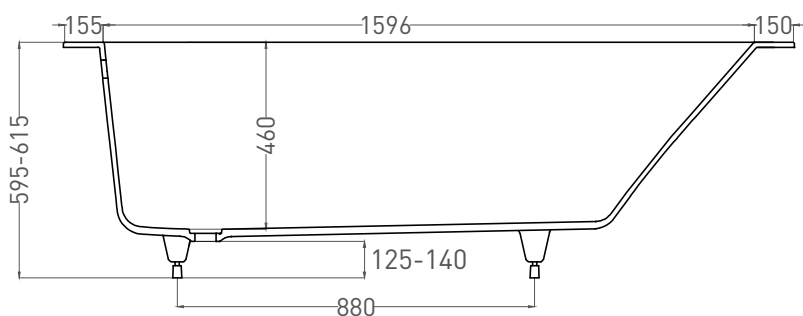

ORLANDA PLUS 190x100

ВАННА ВСТРАИВАЕМАЯ 102024M

Дизайн: Salini SRL

salini
L'ANIMA DELL'ACQUA

Размеры: 1901 x 1006 x 595 / 615 мм

Вес нетто / брутто: 80 / 131 кг

Объём до перелива: 302 л

Глубина до перелива: 380 мм

Материал: S-Stone

Покрытие: матовое

Цвет: RAL / белый

Комплектация: ванна, регулируемые ножки до 2 см

Требуемый смеситель: настенный / напольный

Гарантия: 10 лет

Производство: Италия / Россия

Salini SRL

20122 Italia, Milano, Largo Ildefonso Schuster, 1

info@salini-srl.com

www.salini-srl.com

© Salini SRL - All rights reserved

Все права защищены. Несанкционированное копирование, публикация, полное или частичное воспроизведение запрещены.