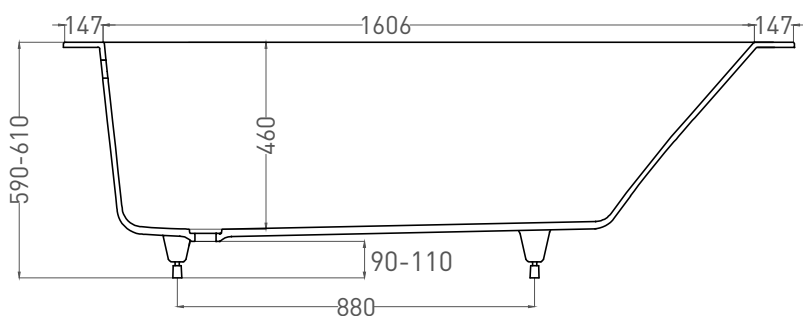

ORLANDA PLUS 190x100

ВАННА ВСТРАИВАЕМАЯ 102014G / 102014M

Дизайн: Salini SRL

salini
L'ANIMA DELL'ACQUA

Размеры: 1900 x 1004 x 590 / 610 мм

Вес нетто / брутто: 102 / 153 кг, 108 / 159 кг

Объём до перелива: 302 л

Глубина до перелива: 380 мм

Материал: S-Sense

Покрытие: глянцевое / матовое

Цвет: RAL / белый

Комплектация: ванна, регулируемые ножки до 2 см

Требуемый смеситель: настенный / напольный

Гарантия: 10 лет

Производство: Италия / Россия

ORLANDA PLUS 190x100

ВАННА ВСТРАИВАЕМАЯ 102024M

Дизайн: Salini SRL

salini
L'ANIMA DELL'ACQUA

Размеры: 1901 x 1006 x 595 / 615 мм

Вес нетто / брутто: 80 / 131 кг

Объём до перелива: 302 л

Глубина до перелива: 380 мм